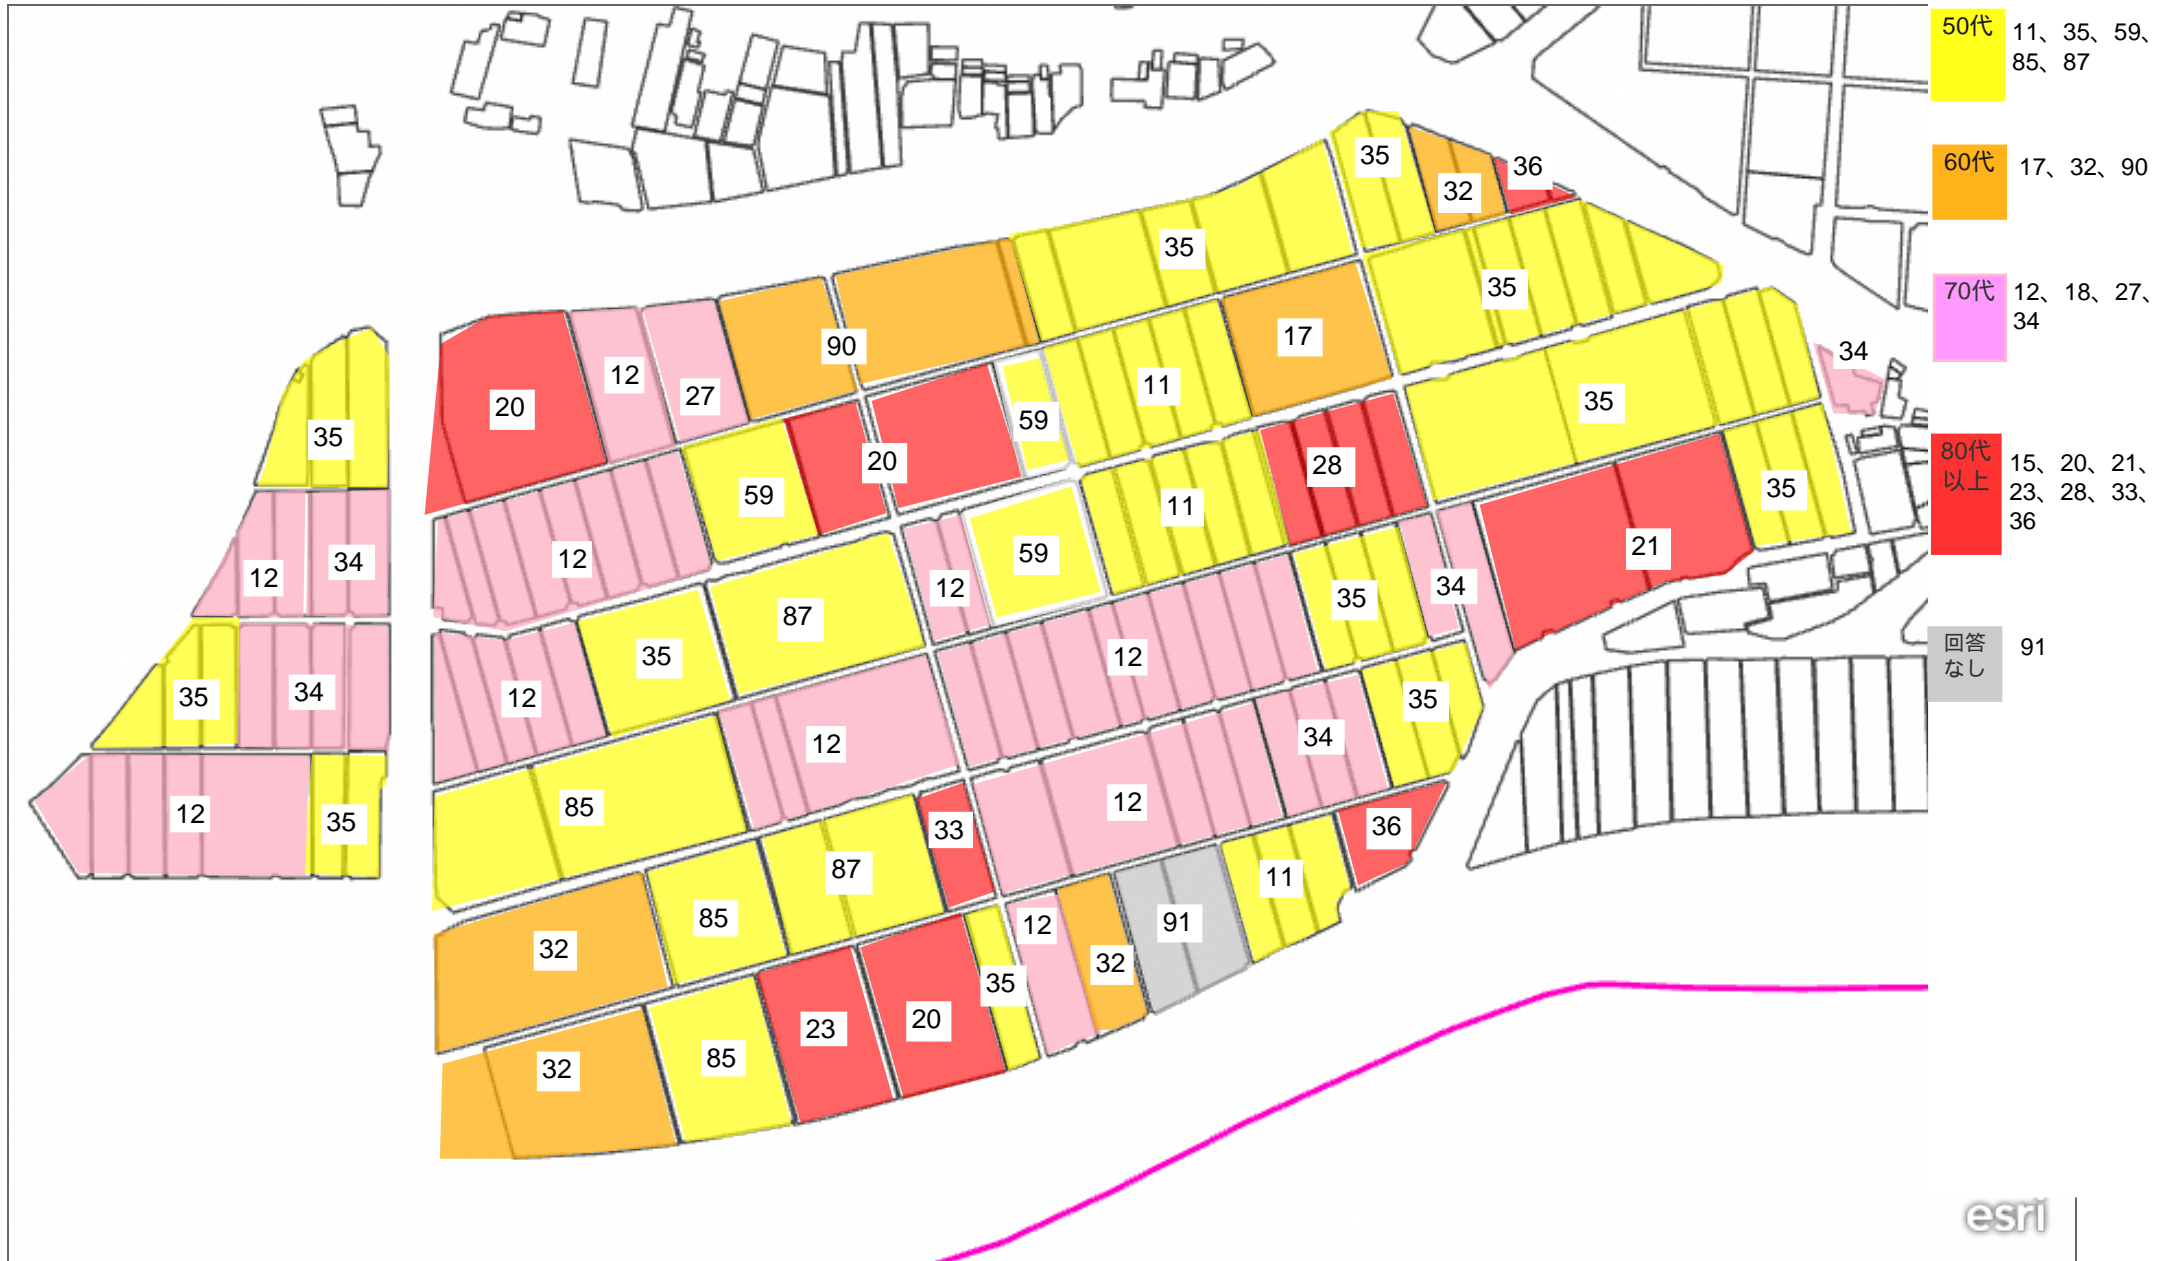

10年後 柳崎方面

10年後 水堀方面

10年後 越前方面

50代 39、59、62、85

60代 17、86、90

70代 18、60

80代以上 15、20、22、23、33、36、64、66、73

0.4km

10年後 越前方面

50代 11、35、41、85、87

70代 27、34、37、77

80代 以上 20、21、22、23、24、25、26、28、29、31、33、36、84

回答なし 91

60代 17、30、32、90

0.4km

50代 39、41、85、87

70代 27、42、41-1、50

60代 40、90

80代 以上 22、28、31、38、48、53

10年後

小黑部方面

esri

0.4km

30代
以下 89

50代 62, 85

60代 43, 90

70代 47, 49, 50

80代
以上 44, 45, 46, 48,
53, 56, 83

10年後 小黒部方面

30代
以下

89

60代