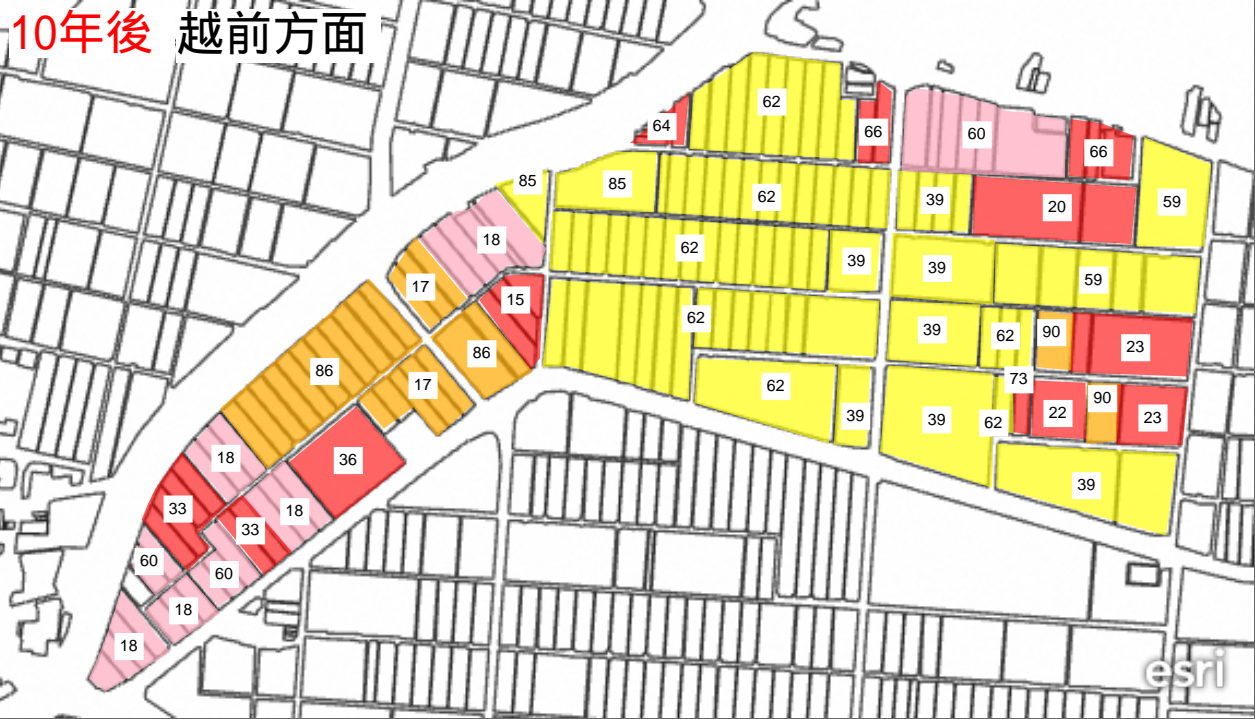

10年後 柳崎方面

10年後 水堀方面

10年後 越前方面

50代 39、59、62、85

60代 17、86、90

70代 18、60

80代以上 15、20、22、23、33、36、64、66、73

0.4km

10年後 越前方面

50代 11、35、41、85、87

70代 27、34、37、77

80代 以上 20、21、22、23、24、25、26、28、29、31、33、36、84

回答なし 91

60代 17、30、32、90

0.4km

50代 39、41、85、87

70代 27、42、41-1、50

60代 40、90

80代 以上 22、28、31、38、48、53

10年後

小黑部方面

esri

0.4km

30代
以下 89