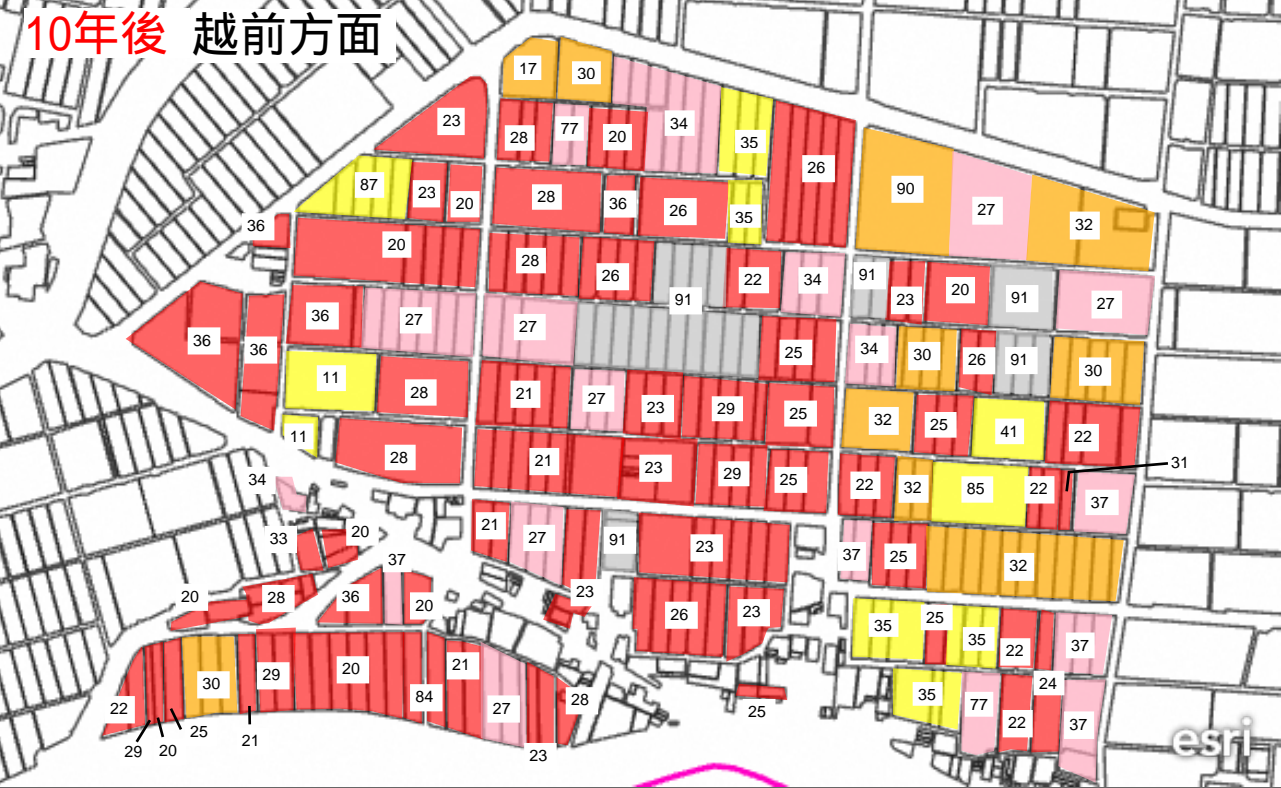

10年後 柳崎方面

10年後 水堀方面

10年後 越前方面

50代 39、59、62、85

60代 17、86、90

70代 18、60

80代以上 15、20、22、23、33、36、64、66、73

0.4km

10年後 越前方面

50代 11、35、41、85、87

70代 27、34、37、77

80代 以上 20、21、22、23、24、25、26、28、29、31、33、36、84

回答なし 91

60代 17、30、32、90

0.4km

50代 39、41、85、87

70代 27、42、41-1、50

60代 40、90

80代 以上 22、28、31、38、48、53

10年後

小黑部方面

esri

0.4km

30代
以下 89

50代 62, 85

60代 43, 90

70代 47, 49, 50

80代
以上 44, 45, 46, 48,
53, 56, 83

10年後 小黒部方面

30代
以下

89

60代