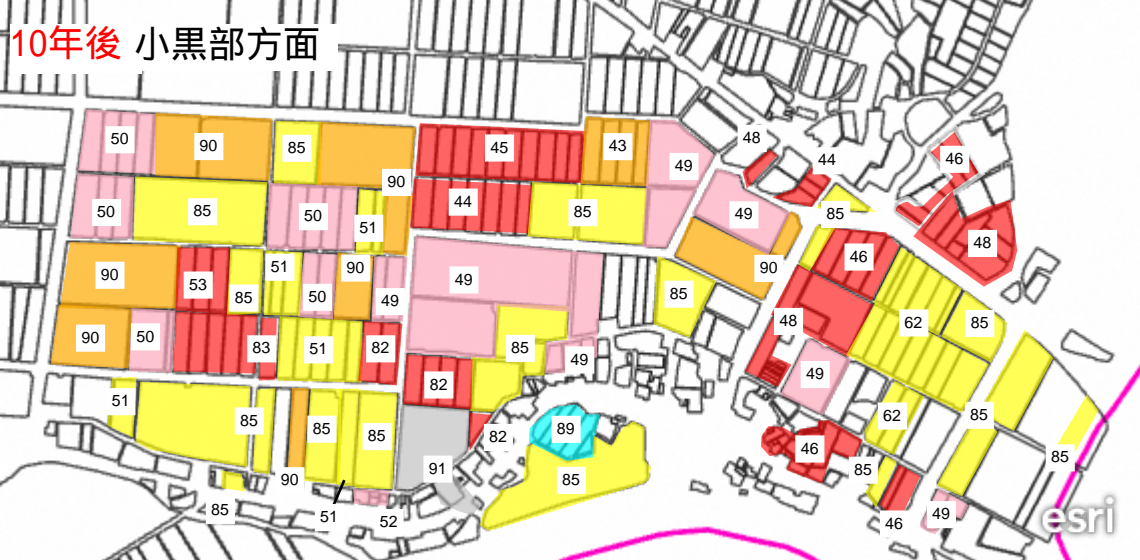

10年後 柳崎方面

10年後 水堀方面

10年後 越前方面

50代 39、59、62、85

60代 17、86、90

70代 18、60

80代以上 15、20、22、23、33、36、64、66、73

0.4km

10年後 越前方面

50代 11、35、41、85、87

70代 27、34、37、77

80代 以上 20、21、22、23、24、25、26、28、29、31、33、36、84

回答なし 91

60代 17、30、32、90

0.4km

50代 39、41、85、87

70代 27、42、41-1、50

60代 40、90

80代 以上 22、28、31、38、48、53

10年後

小黑部方面

esri

0.4km

30代
以下 89

50代 62, 85

60代 43, 90

70代 47, 49, 50

80代
以上 44, 45, 46, 48,
53, 56, 83

10年後 小黒部方面

30代
以下

89

60代