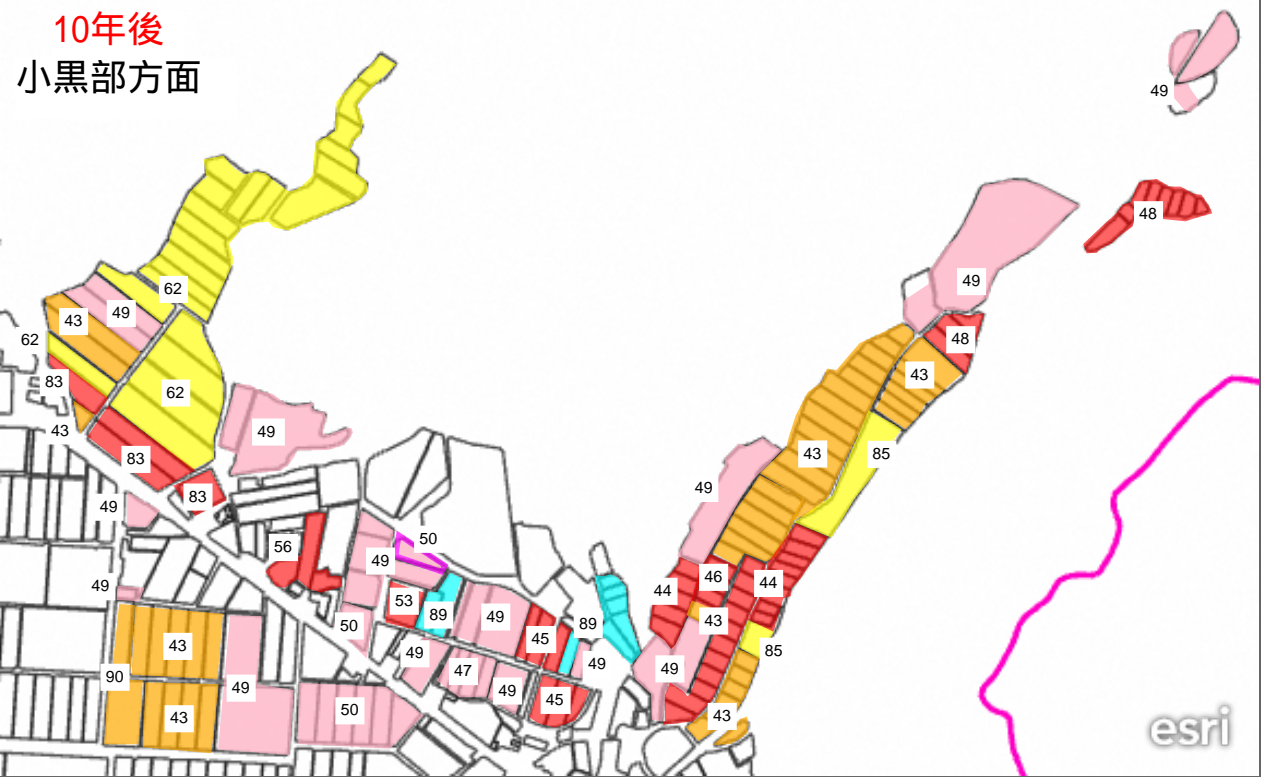

10年後 柳崎方面

10年後 水堀方面

10年後 越前方面

50代 39、59、62、85

60代 17、86、90

70代 18、60

80代以上 15、20、22、23、33、36、64、66、73

0.4km

10年後 越前方面

50代 11、35、41、85、87

70代 27、34、37、77

80代 以上 20、21、22、23、24、25、26、28、29、31、33、36、84

回答なし 91

60代 17、30、32、90

0.4km

50代 39、41、85、87

70代 27、42、41-1、50

60代 40、90

80代 以上 22、28、31、38、48、53

10年後

小黑部方面

esri

0.4km

30代
以下 89

50代 62, 85

60代 43, 90

70代 47, 49, 50

80代
以上 44, 45, 46, 48,
53, 56, 83

10年後 小黒部方面

30代
以下

89

60代