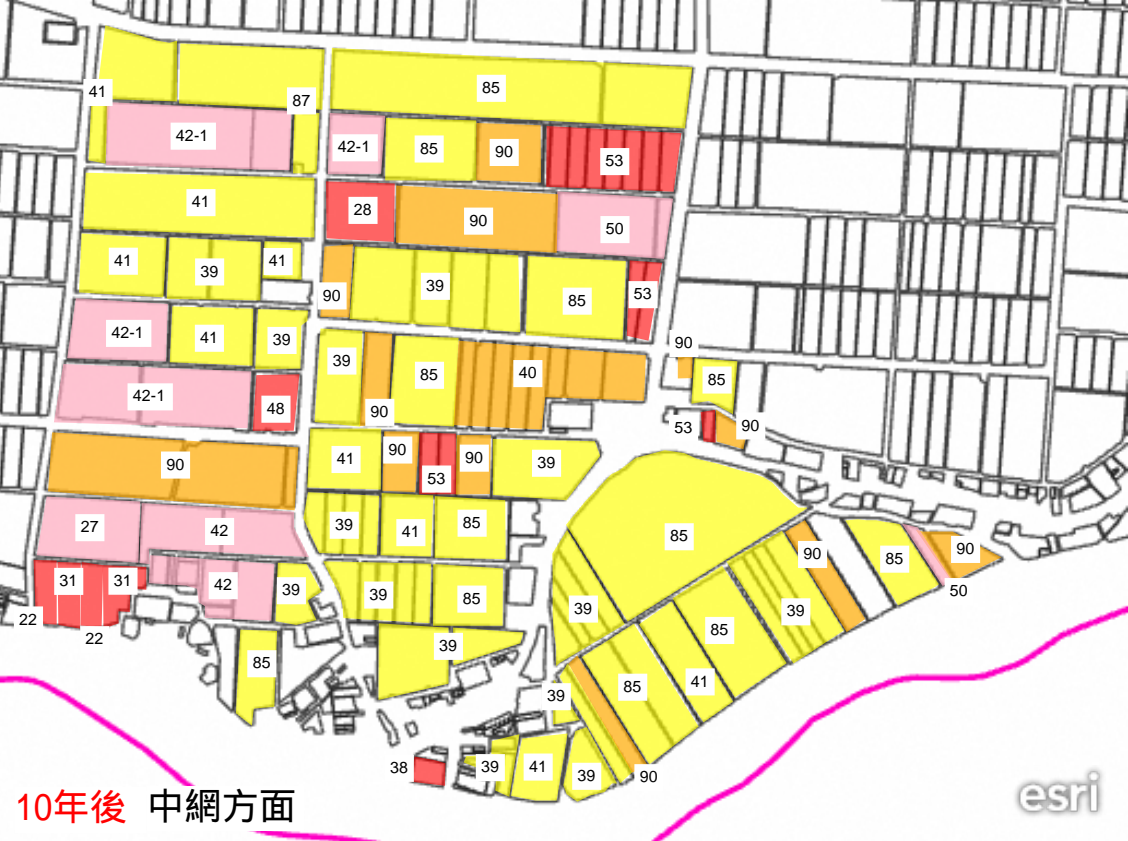

10年後 柳崎方面

10年後 水堀方面

10年後 越前方面

50代 39、59、62、85

60代 17、86、90

70代 18、60

80代以上 15、20、22、23、33、36、64、66、73

0.4km

10年後 越前方面

50代 11、35、41、85、87

70代 27、34、37、77

80代 以上 20、21、22、23、24、25、26、28、29、31、33、36、84

回答なし 91

60代 17、30、32、90

0.4km

50代 39、41、85、87

70代 27、42、41-1、50

60代 40、90

80代 以上 22、28、31、38、48、53

10年後

小黑部方面

esri

0.4km

30代
以下 89

50代 62, 85

60代 43, 90

70代 47, 49, 50

80代
以上 44, 45, 46, 48,
53, 56, 83

10年後 小黒部方面

30代
以下

89

60代