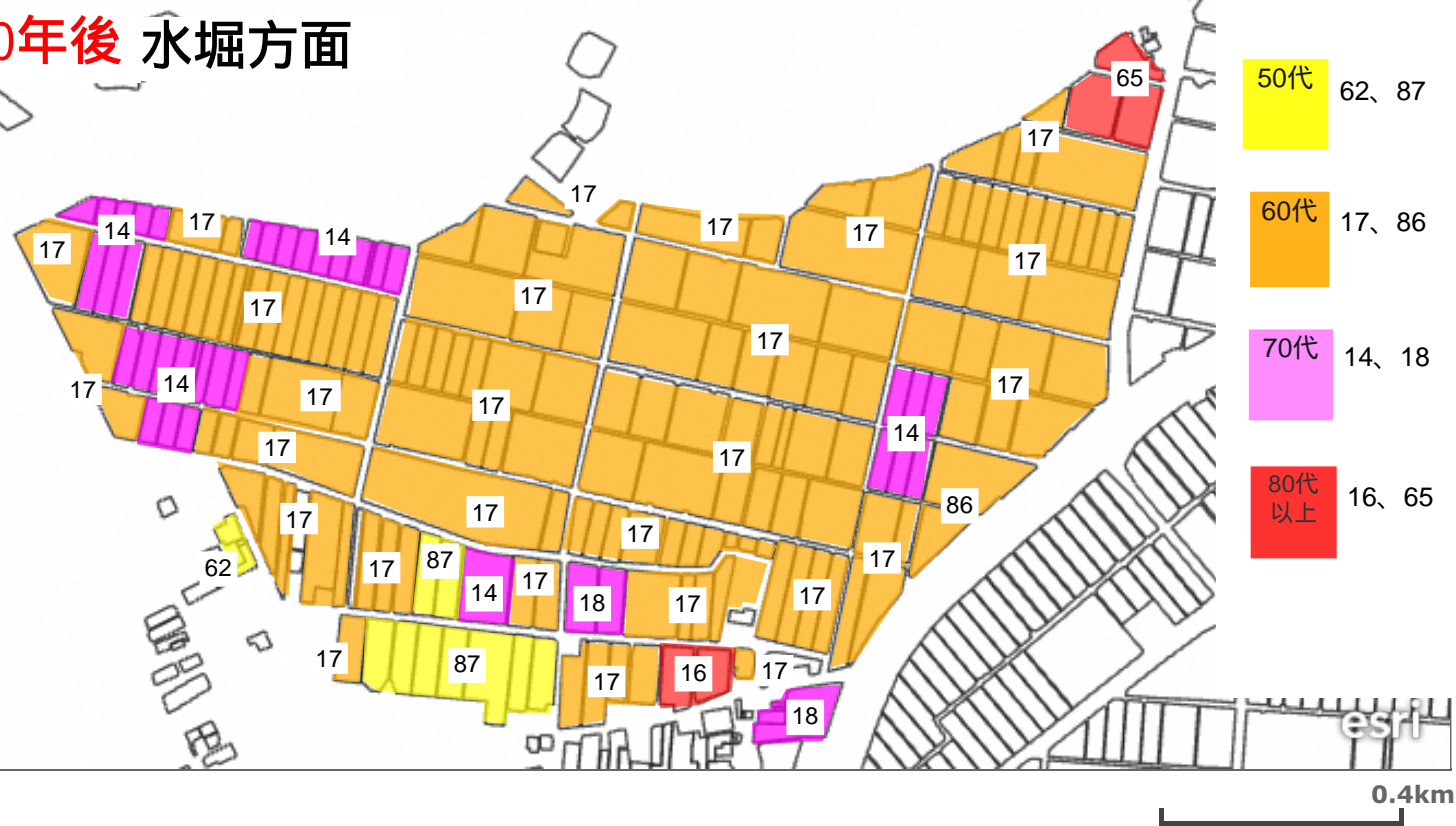

10年後 柳崎方面

10年後 水堀方面

10年後 越前方面

50代 39、59、62、85

60代 17、86、90

70代 18、60

80代以上 15、20、22、23、33、36、64、66、73

0.4km

10年後 越前方面

50代 11、35、41、85、87

70代 27、34、37、77

80代 以上 20、21、22、23、24、25、26、28、29、31、33、36、84

回答なし 91

60代 17、30、32、90

0.4km

50代 39、41、85、87

70代 27、42、41-1、50

60代 40、90

80代 以上 22、28、31、38、48、53

10年後

小黑部方面

esri

0.4km

30代
以下 89

50代 62, 85

60代 43, 90

70代 47, 49, 50

80代
以上 44, 45, 46, 48,
53, 56, 83

10年後 小黒部方面

30代
以下

89

60代