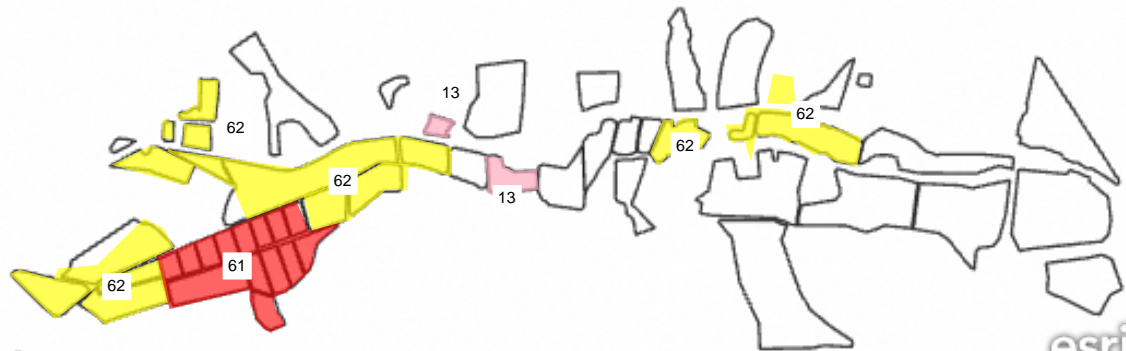

esri

10年後

鮫川方面

10年後 鰯川方面

50代

59, 62, 72

60代

75

80代
以上

25, 68, 70,
71, 73, 74

0.4km

10年後
鰯川方面

0.4km

10年後 五厘沢方面

70

10年後 田沢方面

10年後
五勝手方面

80代
以上
1、2

0.4km

80代
以上 1、2、9

10年後 榎川方面

50代 85

80代 以上
3、4、5、6、
7、8、9

0.4km