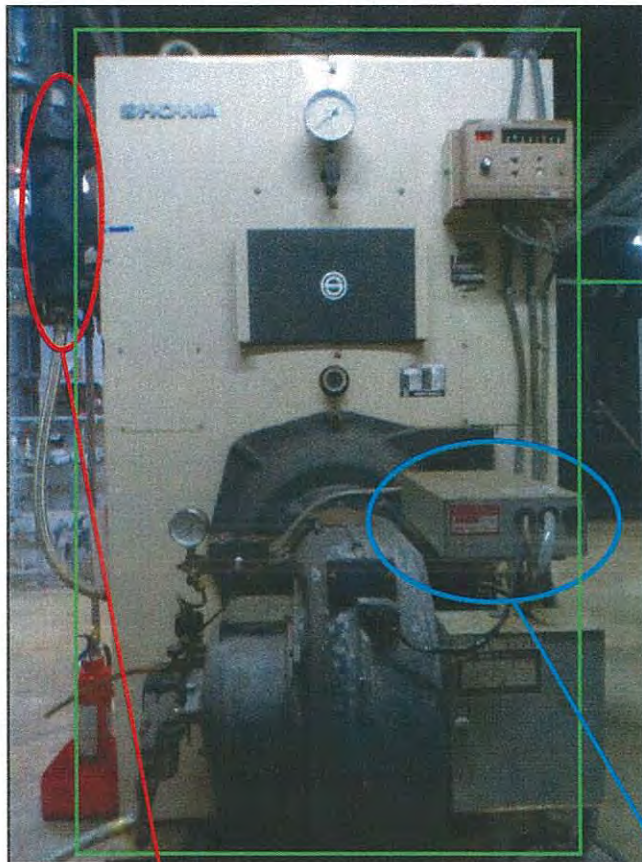

## 平成26年第4回江差町議会定例会資料（その2）

- 資料19：江差町文化会館真空ボイラー修繕概要図【議案第13号関係】 ……P 1
- 資料20：子ども・子育て支援事業計画策定に伴うアンケート調査報告書 ……別 冊

文化会館真空ボイラー写真

**真空もれ**

真空ボイラー本体からの真空もれあり。真空状態を保たれなければ燃焼効率の減少及び機器故障につながるため、真空調整作業が必要。

**水柱管**

水の高さを維持するセンサーに異常があり、水量が保たれていても「水なし」でエラー表示されるため、取替が必要。

**マイコン基盤**

機器への信号伝達がスムーズにいかなくなったり、誤信号を発したりして停止の要因となっている。部品が製造されていないため、取替が必要。