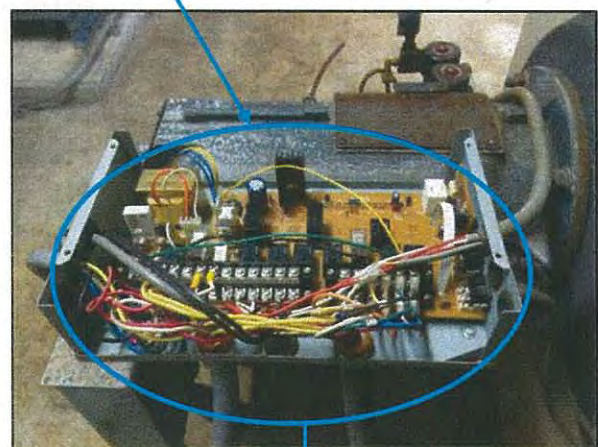

## 平成26年第4回江差町議会定例会資料（その2）

- 資料19：江差町文化会館真空ボイラー修繕概要図【議案第13号関係】 ……P 1
- 資料20：子ども・子育て支援事業計画策定に伴うアンケート調査報告書 ……別 冊

文化会館真空ボイラー写真

**真空もれ**

真空ボイラー本体からの真空もれあり。真空状態を保たれなければ燃焼効率の減少及び機器故障につながるため、真空調整作業が必要。

**水柱管**

水の高さを維持するセンサーに異常があり、水量が保たれていても「水なし」でエラー表示されるため、取替が必要。

**マイコン基盤**

機器への信号伝達がスムーズにいかなくなったり、誤信号を発したりして停止の要因となっている。部品が製造されていないため、取替が必要。